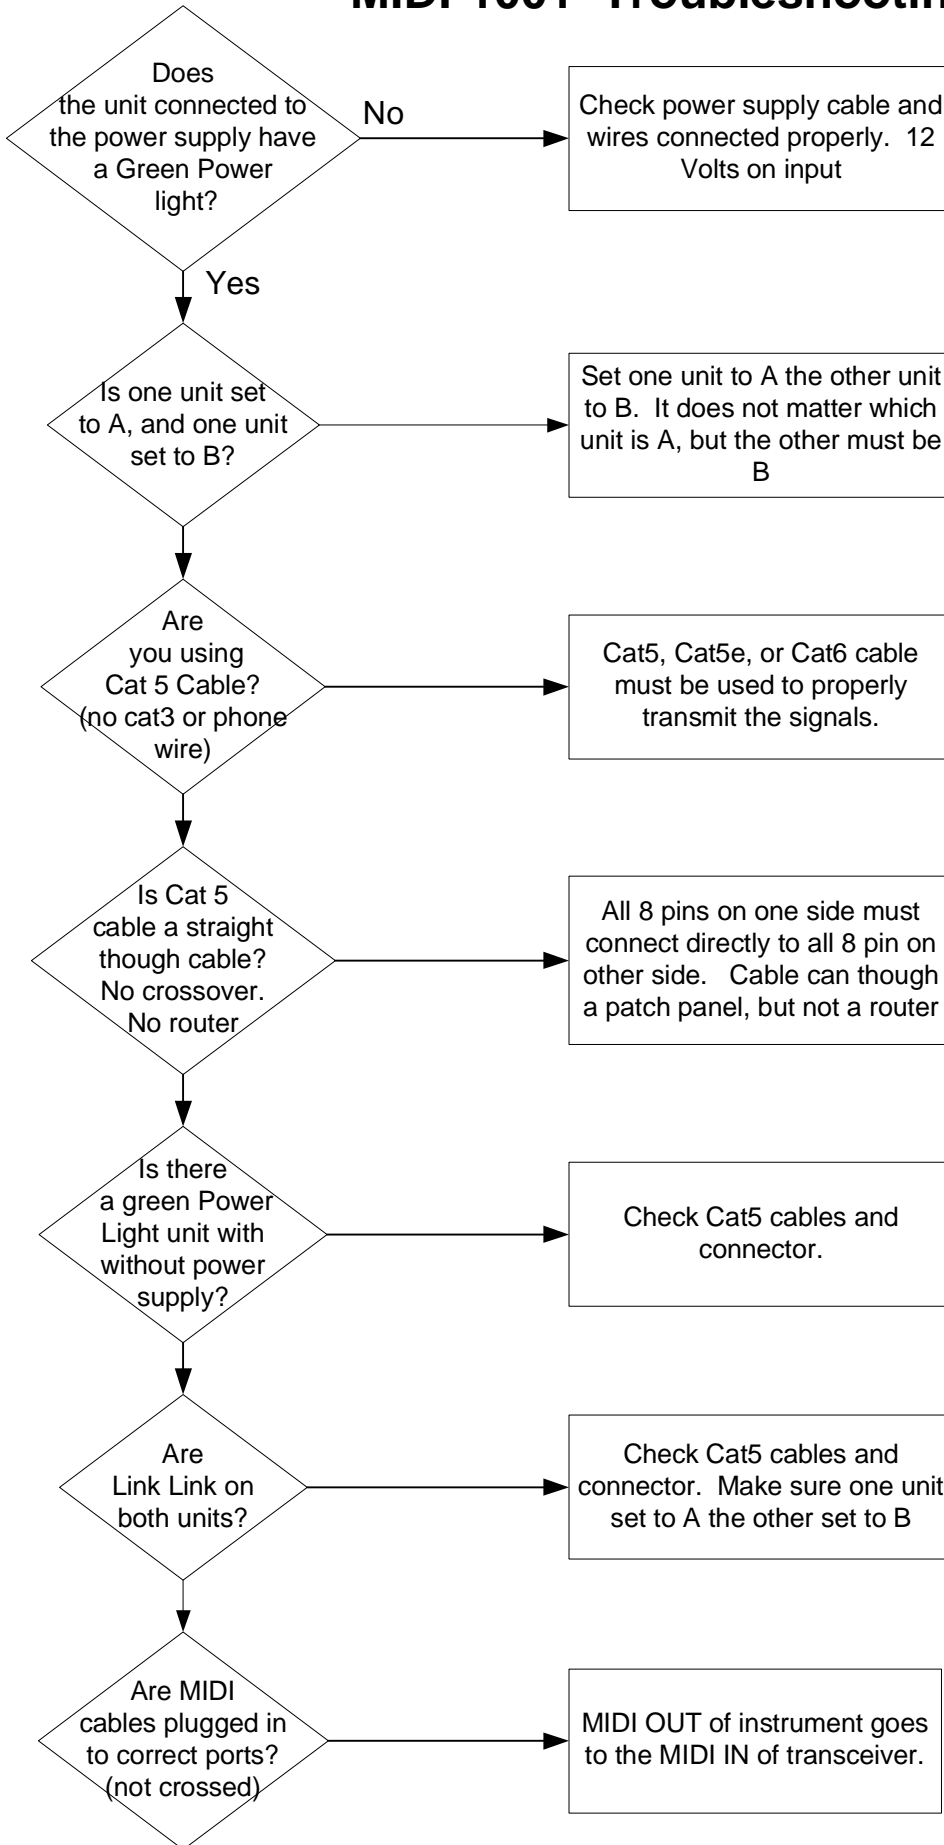

MIDI-1001 Troubleshooting

Straight Cable
 A-B Link ok, data ok
 A-A alarm, no data
 B-B link ok, no data

Crossover Cable
 A-B Link OK, RX on, no data
 A-A alarm
 B-B Link OK, Rx on, no data